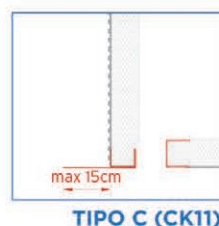

PROFILI LATO ESTERNO

- Alluminio
- Ferro zincato
- Fibrocemento