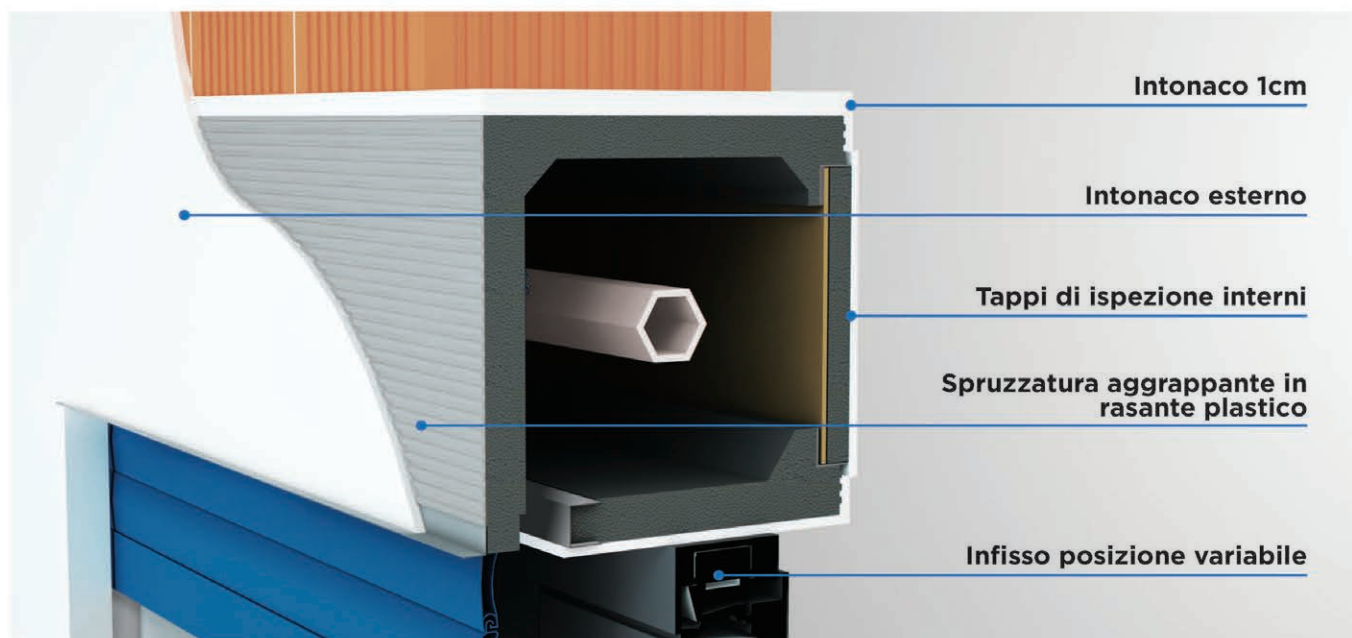

TIPOLOGIA STANDARD

Disponibile in NEOPOR BASF150.

TIPOLOGIE SU MISURA

Disponibili in NEOPOR BASF150 o in EPS bianco 150.

CK-1 Con spalla maggiorata esterna

CK-2 Con lamiera

CK-3 Con lamiera più porta-cappotto

CK-4 Con taglio di mita

CK-5 Ribassato

CK-6 Con battuta per infisso

CK-7 Su misura

PROFILI LATO ESTERNO

- Alluminio
- Ferro zincato
- Fibrocemento