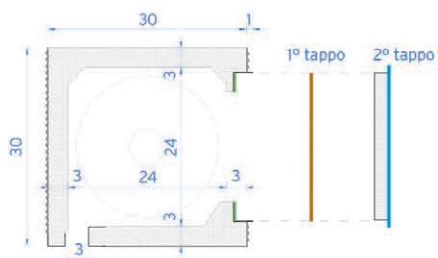

**TIPOLOGIE SU MISURA**

Disponibili in NEOPOR BASF150 o in EPS bianco 150.

**CK-1** Con spalla maggiorata esterna

**CK-2** Con lamiera

**CK-3** Con lamiera più porta-cappotto

**CK-4** Con taglio di mita

**CK-5** Ribassato