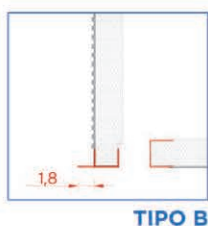

PROFILI LATO ESTERNO

- Alluminio
- Ferro zincato
- Fibrocemento